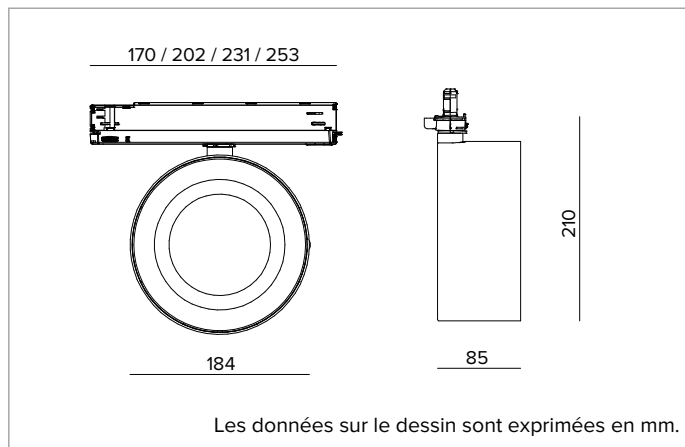

T037WFR940DADB | ZENO 180

Projecteur professionnel LED orientable

		4000K	H(m)	D(m)	Emax(lx)	
		Ra90		52°		
TS1231	Imax=1028cd/klm	Fixture Power	42W	1	0.97	5357
		Source Flux	5213lm	2	1.94	1339
		Fixture Flux	4264lm	3	2.91	595
		Efficacy	103lm/W	4	3.88	335
		Imax	5357cd	5	4.85	214

CCT nominale : 4000K

Durée utile (L80/B10) : >50000h tq +25°C

CARACTÉRISTIQUES DE L'ÉCLAIRAGE

Version Wide Flood avec optique de précision à facettes convexes en aluminium anodisé spéculaire et écran holographique en PMMA.